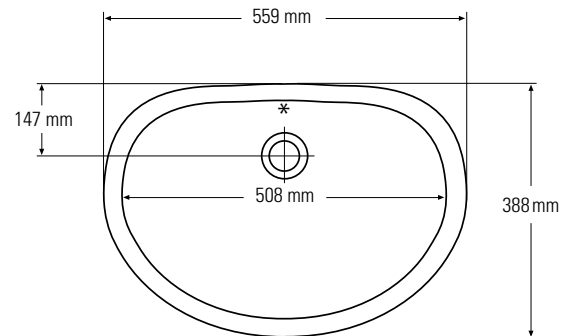

810

La 469 x An 383 x Al 158 mm

Visto de arriba

* Con rebose

Sección lateral

Anchura mínima del mueble necesaria:
500 mm

815

La 571 x An 418 x Al 178 mm

Visto de arriba

* Con rebose

Sección lateral

Anchura mínima del mueble necesaria:
600 mm

LAVABOS

820

La 424 x An 316 x Al 159 mm

Visto de arriba

* Con rebose

Sección lateral

Anchura mínima del mueble necesaria:
500 mm

831

La 559 x An 388 x Al 168 mm

Visto de arriba

* Con rebose

Sección lateral

Anchura mínima del mueble necesaria:
600 mm

Design Hofman Dujardin architecten

www.corian.com

0800/962 116 (UK), 1800/553 252 (IRL),
0800/91 72 72 (F), 0800/1810018 (D),
0800/554614 (CH), 800/876750 (I),
0800/29 5833 (A), 0800/96 666 (B),
800/23079 (L), 901/120 089 (E),
0800/022 35 00 (NL), ++351 227 536 900 (Portugal),
++30 210 3418050 (Greece),
++46 31 57 68 00 (Nordic Countries),
++7 495 797 2226 (Russia),
++380 50 310 79 19 (Ukraine & Kazakhstan),
++40 31 62 04 111 (Romania, Bulgaria & Serbia),
++420 257 414 213 (Czech republic, Slovakia & Hungary),
++420 257 414 213 (Central & Eastern Europe),
++971 4 321 1530 (Pakistan, Middle East, Africa, Malta & Cyprus),
++90 212 340 0400 (Turkey, Israel & Central Asia*)