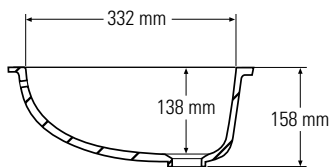

Sección lateral

Anchura mínima del mueble necesaria:
800 mm

873

La 874 x An 447 x Al 202 mm

Visto de arriba
* Con rebose

Sección lateral

Anchura mínima del mueble necesaria:
900 mm

LAVABOS

810

La 469 x An 383 x Al 158 mm

Visto de arriba

* Con rebose

Sección lateral

Anchura mínima del mueble necesaria:
500 mm

815

La 571 x An 418 x Al 178 mm

Visto de arriba

* Con rebose

Sección lateral

Anchura mínima del mueble necesaria:
600 mm

LAVABOS

820

La 424 x An 316 x Al 159 mm

Visto de arriba