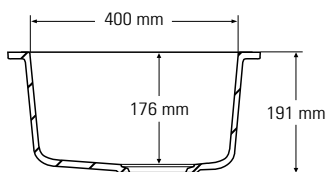

* Con rebose

Sección lateral

Anchura mínima del mueble necesaria:
800 mm

901

La 608 x An 489 x Al 264 mm

Visto de arriba

* Con rebose

Sección lateral

Anchura mínima del mueble necesaria:
650 mm

FREGADERO SIMPLE GRANDE

965

La 451 x An 451 x Al 191 mm

Visto de arriba
* Con rebose

Sección lateral

Anchura mínima del mueble necesaria:
500 mm

966

La 750 x An 451 x Al 191 mm

Visto de arriba
* Con rebose

Sección lateral

Anchura mínima del mueble necesaria:
720 mm

FREGADERO DOBLE

850

La 785 x An 474 x Al 241 mm

Visto de arriba
* Con rebose

Sección lateral

Anchura mínima del mueble necesaria:
800 mm

873

La 874 x An 447 x Al 202 mm

Visto de arriba
* Con rebose

Sección lateral

Anchura mínima del mueble necesaria:
900 mm

LAVABOS