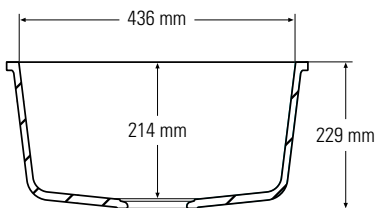

859

La 484 x An 384 x Al 215 mm

Visto de arriba

* Con rebose

Sección lateral

Anchura mínima del mueble necesaria:
500 mm

871

La 582 x An 448 x Al 202 mm

Visto de arriba

* Con rebose

Sección lateral

Anchura mínima del mueble necesaria:
600 mm

FREGADERO SIMPLE GRANDE

881

La 733 x An 474 x Al 229 mm

Visto de arriba

* Con rebose

Sección lateral

Anchura mínima del mueble necesaria:
800 mm

901

La 608 x An 489 x Al 264 mm

Visto de arriba

* Con rebose

Sección lateral

810

La 469 x An 383 x Al 158 mm

Visto de arriba

* Con rebose

Sección lateral

Anchura mínima del mueble necesaria:
500 mm

815

La 571 x An 418 x Al 178 mm