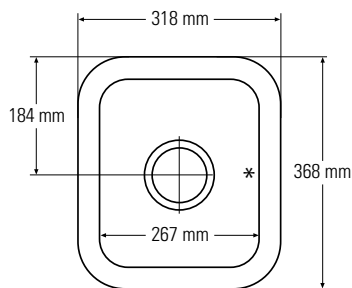

QUALITY NETWORK

DuPont™
CORIAN®
SOLID SURFACES

FREGADERO SIMPLE PEQUEÑO

802

La 306 x An 452 x Al 123 mm

Visto de arriba
* Con reboso

Sección lateral

Anchura mínima del
mueble necesaria: 320 mm

809

La 318 x An 368 x Al 181 mm

Visto de arriba
* Con reboso

Sección lateral

Anchura mínima del
mueble necesaria: 330 mm

857

La 202 x An 348 x Al 154 mm

Visto de arriba
* Con reboso

859

La 484 x An 384 x Al 215 mm

Visto de arriba

* Con rebose

Sección lateral

Anchura mínima del mueble necesaria:
500 mm

871

La 582 x An 448 x Al 202 mm

810

La 469 x An 383 x Al 158 mm

Visto de arriba

* Con rebose

Sección lateral

Anchura mínima del mueble necesaria:
500 mm

815

La 571 x An 418 x Al 178 mm