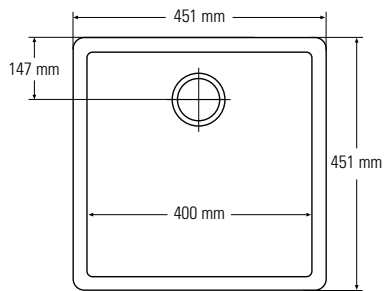

* Con rebose

Sección lateral

Anchura mínima del mueble necesaria:
800 mm

901

La 608 x An 489 x Al 264 mm

Visto de arriba

* Con rebose

Sección lateral

Anchura mínima del mueble necesaria:
650 mm

FREGADERO SIMPLE GRANDE

965

La 451 x An 451 x Al 191 mm

Visto de arriba
* Con rebose

Sección lateral

Anchura mínima del mueble necesaria:
500 mm

966

La 750 x An 451 x Al 191 mm

Visto de arriba
* Con rebose

Sección lateral

Anchura mínima del mueble necesaria:
720 mm

FREGADERO DOBLE

850

La 785 x An 474 x Al 241 mm

Visto de arriba
* Con rebose

Sección lateral

Anchura mínima del mueble necesaria:
800 mm

873

La 874 x An 447 x Al 202 mm

Visto de arriba
* Con rebose

Sección lateral

Anchura mínima del mueble necesaria:
900 mm

LAVABOS