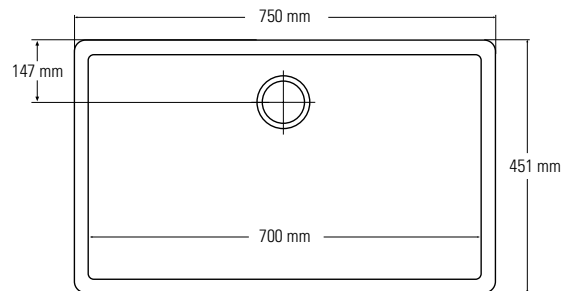

* Con rebose

Sección lateral

Anchura mínima del mueble necesaria:
800 mm

901

La 608 x An 489 x Al 264 mm

Visto de arriba

* Con rebose

Sección lateral

Anchura mínima del mueble necesaria:
650 mm

FREGADERO SIMPLE GRANDE

965

La 451 x An 451 x Al 191 mm

Visto de arriba
* Con rebose

Sección lateral

Anchura mínima del mueble necesaria:
500 mm

966

La 750 x An 451 x Al 191 mm

Visto de arriba
* Con rebose

Sección lateral

Anchura mínima del mueble necesaria:
720 mm

FREGADERO DOBLE

850

La 785 x An 474 x Al 241 mm

Visto de arriba
* Con rebose

Sección lateral

Anchura mínima del mueble necesaria:
800 mm

873

La 874 x An 447 x Al 202 mm

Visto de arriba
* Con rebose

Sección lateral

Anchura mínima del mueble necesaria:
900 mm

LAVABOS