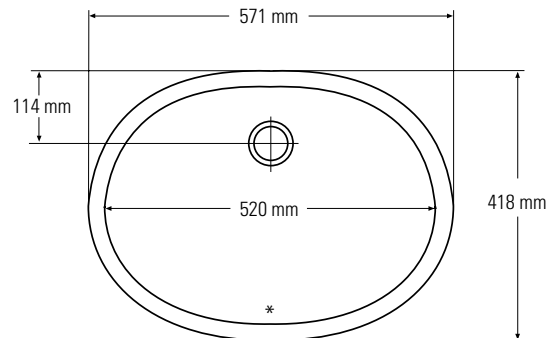

Sección lateral

Anchura mínima del mueble necesaria:
800 mm

873

La 874 x An 447 x Al 202 mm

Visto de arriba
* Con rebose

Sección lateral

Anchura mínima del mueble necesaria:
900 mm

LAVABOS

810

La 469 x An 383 x Al 158 mm

Visto de arriba

* Con rebose

Sección lateral

Anchura mínima del mueble necesaria:
500 mm

815

La 571 x An 418 x Al 178 mm

Visto de arriba

* Con rebose

Sección lateral

Anchura mínima del mueble necesaria:
600 mm

LAVABOS

820

La 424 x An 316 x Al 159 mm

Visto de arriba