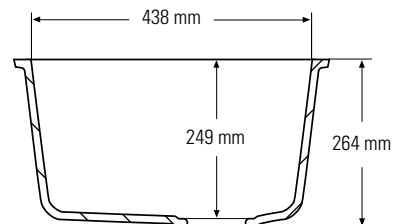

859

La 484 x An 384 x Al 215 mm

Visto de arriba

* Con rebose

Sección lateral

Anchura mínima del mueble necesaria:
500 mm

871

La 582 x An 448 x Al 202 mm

Visto de arriba

* Con rebose

Sección lateral

Anchura mínima del mueble necesaria:
600 mm

FREGADERO SIMPLE GRANDE

881

La 733 x An 474 x Al 229 mm

Visto de arriba

* Con rebose

Sección lateral

Anchura mínima del mueble necesaria:
800 mm

901

La 608 x An 489 x Al 264 mm

Visto de arriba

* Con rebose

Sección lateral

Anchura mínima del mueble necesaria:
650 mm

FREGADERO SIMPLE GRANDE

965

La 451 x An 451 x Al 191 mm

Visto de arriba
* Con rebose

Sección lateral

Anchura mínima del mueble necesaria:
500 mm

966