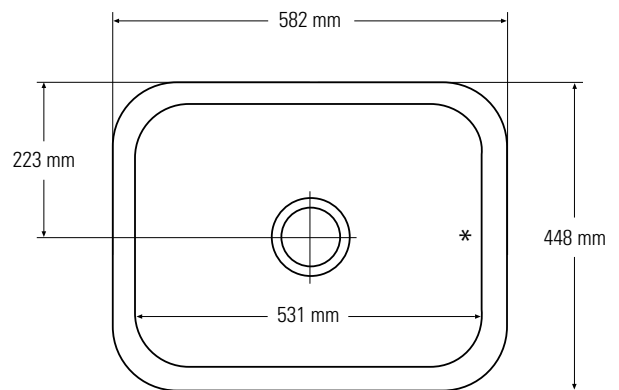

Anchura mínima del mueble necesaria:
500 mm

805

La 444 x An 494 x Al 220 mm

Visto de arriba

* Con reboso

Sección lateral

Anchura mínima del mueble necesaria:
500 mm

FREGADERO SIMPLE GRANDE

859

La 484 x An 384 x Al 215 mm

Visto de arriba

* Con rebose

Sección lateral

Anchura mínima del mueble necesaria:
500 mm

871

La 582 x An 448 x Al 202 mm

Visto de arriba

* Con rebose

Sección lateral

Anchura mínima del mueble necesaria:
600 mm

FREGADERO SIMPLE GRANDE

881

La 733 x An 474 x Al 229 mm

Visto de arriba

* Con rebose

Sección lateral

Anchura mínima del mueble necesaria:
800 mm

901

La 608 x An 489 x Al 264 mm

Visto de arriba

* Con rebose

Sección lateral