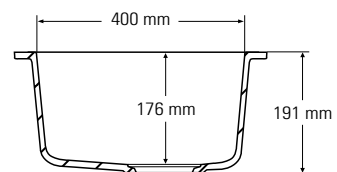

* Con rebose

Sección lateral

Anchura mínima del mueble necesaria:
800 mm

901

La 608 x An 489 x Al 264 mm

Visto de arriba

* Con rebose

Sección lateral

Anchura mínima del mueble necesaria:
650 mm

FREGADERO SIMPLE GRANDE

965

La 451 x An 451 x Al 191 mm

Visto de arriba
* Con rebose

Sección lateral

Anchura mínima del mueble necesaria:
500 mm

966

La 750 x An 451 x Al 191 mm

Visto de arriba
* Con rebose

Sección lateral

Anchura mínima del mueble necesaria:
720 mm

FREGADERO DOBLE

850

La 785 x An 474 x Al 241 mm

Visto de arriba
* Con rebose

Sección lateral

Anchura mínima del mueble necesaria:
800 mm

873

La 874 x An 447 x Al 202 mm

Visto de arriba
* Con rebose

Sección lateral

Anchura mínima del mueble necesaria:
900 mm

LAVABOS