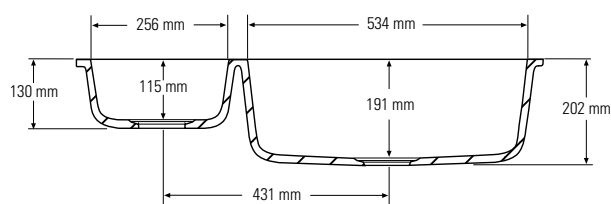

Sección lateral

Anchura mínima del mueble necesaria:
800 mm

873

La 874 x An 447 x Al 202 mm

Visto de arriba
* Con rebose

Sección lateral

Anchura mínima del mueble necesaria:
900 mm

LAVABOS

810

La 469 x An 383 x Al 158 mm

Visto de arriba

* Con rebose

Sección lateral

Anchura mínima del mueble necesaria:
500 mm

815

La 571 x An 418 x Al 178 mm