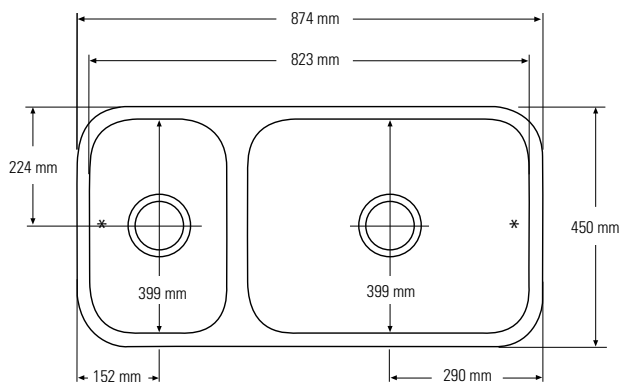

La 750 x An 451 x Al 191 mm

Visto de arriba
* Con rebose

Sección lateral

Anchura mínima del mueble necesaria:
720 mm

FREGADERO DOBLE

850

La 785 x An 474 x Al 241 mm

Visto de arriba
* Con rebose

Sección lateral

Anchura mínima del mueble necesaria:
800 mm

873

La 874 x An 447 x Al 202 mm

Visto de arriba
* Con rebose

Sección lateral

Anchura mínima del mueble necesaria:
900 mm

LAVABOS

810

La 469 x An 383 x Al 158 mm

Visto de arriba

* Con rebose

Sección lateral

Anchura mínima del mueble necesaria:
500 mm

815

La 571 x An 418 x Al 178 mm

Visto de arriba

* Con rebose

Sección lateral

Anchura mínima del mueble necesaria:
600 mm

LAVABOS

820

La 424 x An 316 x Al 159 mm

Visto de arriba