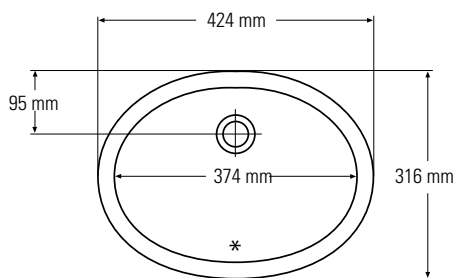

Sección lateral

Anchura mínima del mueble necesaria:
800 mm

873

La 874 x An 447 x Al 202 mm

Visto de arriba
* Con rebose

Sección lateral

Anchura mínima del mueble necesaria:
900 mm

LAVABOS

810

La 469 x An 383 x Al 158 mm

Visto de arriba

* Con rebose

Sección lateral

Anchura mínima del mueble necesaria:
500 mm

815

La 571 x An 418 x Al 178 mm

Visto de arriba

* Con rebose

Sección lateral

Anchura mínima del mueble necesaria:
600 mm

LAVABOS

820

La 424 x An 316 x Al 159 mm

Visto de arriba

* Con rebose

Sección lateral

Anchura mínima del mueble necesaria:
500 mm

831

La 559 x An 388 x Al 168 mm

Visto de arriba

* Con rebose

Sección lateral