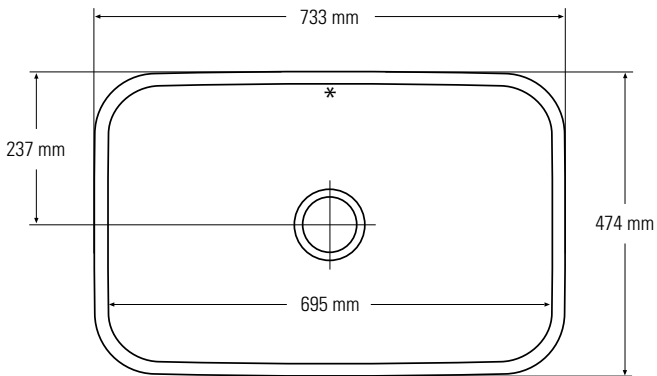

859

La 484 x An 384 x Al 215 mm

Visto de arriba

* Con rebose

Sección lateral

Anchura mínima del mueble necesaria:
500 mm

871

La 582 x An 448 x Al 202 mm

Visto de arriba

* Con rebose

Sección lateral

Anchura mínima del mueble necesaria:
600 mm

FREGADERO SIMPLE GRANDE

881

La 733 x An 474 x Al 229 mm

Visto de arriba

* Con rebose

Sección lateral

Anchura mínima del mueble necesaria:
800 mm

901

La 608 x An 489 x Al 264 mm

Visto de arriba

* Con rebose

Sección lateral

810

La 469 x An 383 x Al 158 mm

Visto de arriba

* Con rebose

Sección lateral

Anchura mínima del mueble necesaria:
500 mm

815

La 571 x An 418 x Al 178 mm