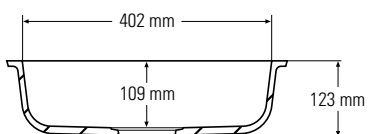

QUALITY NETWORK

DuPont™
CORIAN®
SOLID SURFACES

FREGADERO SIMPLE PEQUEÑO

802

La 306 x An 452 x Al 123 mm

Visto de arriba
* Con reboso

Sección lateral

Anchura mínima del
mueble necesaria: 320 mm

809

La 318 x An 368 x Al 181 mm

Visto de arriba
* Con reboso

Sección lateral

Anchura mínima del
mueble necesaria: 330 mm

857

La 202 x An 348 x Al 154 mm

Visto de arriba
* Con reboso