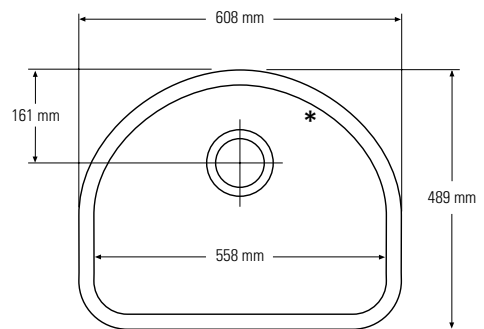

859

La 484 x An 384 x Al 215 mm

Visto de arriba

* Con rebose

Sección lateral

Anchura mínima del mueble necesaria:
500 mm

871

La 582 x An 448 x Al 202 mm

Visto de arriba

* Con rebose

Sección lateral

Anchura mínima del mueble necesaria:
600 mm

FREGADERO SIMPLE GRANDE

881

La 733 x An 474 x Al 229 mm

Visto de arriba

* Con rebose

Sección lateral

Anchura mínima del mueble necesaria:
800 mm

901

La 608 x An 489 x Al 264 mm

Visto de arriba

* Con rebose

Sección lateral

Anchura mínima del mueble necesaria:
650 mm

FREGADERO SIMPLE GRANDE

965

La 451 x An 451 x Al 191 mm

Visto de arriba
* Con rebose

Sección lateral

Anchura mínima del mueble necesaria:
500 mm

966