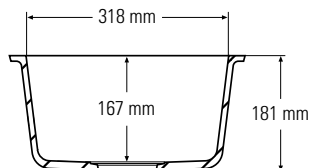

QUALITY NETWORK

DuPont™
CORIAN®
SOLID SURFACES

FREGADERO SIMPLE PEQUEÑO

802

La 306 x An 452 x Al 123 mm

Visto de arriba
* Con reboso

Sección lateral

Anchura mínima del
mueble necesaria: 320 mm

809

La 318 x An 368 x Al 181 mm

Visto de arriba
* Con reboso

Sección lateral

Anchura mínima del
mueble necesaria: 330 mm

857

La 202 x An 348 x Al 154 mm

Visto de arriba
* Con reboso

Sección lateral

Anchura mínima del
mueble necesaria: 210 mm

FREGADERO SIMPLE GRANDE

804

La 448 x An 448 x Al 222 mm

Visto de arriba

* Con reboso

Sección lateral

859

La 484 x An 384 x Al 215 mm

Visto de arriba

* Con rebose

Sección lateral

Anchura mínima del mueble necesaria:
500 mm

871

La 582 x An 448 x Al 202 mm