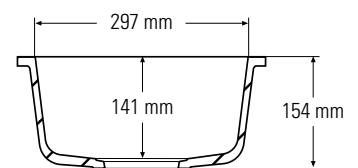

QUALITY NETWORK

DuPont™
CORIAN®
SOLID SURFACES

FREGADERO SIMPLE PEQUEÑO

802

La 306 x An 452 x Al 123 mm

Visto de arriba
* Con reboso

Sección lateral

Anchura mínima del
mueble necesaria: 320 mm

809

La 318 x An 368 x Al 181 mm

Visto de arriba
* Con reboso

Sección lateral

Anchura mínima del
mueble necesaria: 330 mm

857

La 202 x An 348 x Al 154 mm

Visto de arriba
* Con reboso

Sección lateral

Anchura mínima del
mueble necesaria: 210 mm

FREGADERO SIMPLE GRANDE

804

La 448 x An 448 x Al 222 mm

Visto de arriba

* Con reboso

Sección lateral

859

La 484 x An 384 x Al 215 mm

Visto de arriba

* Con rebose

Sección lateral

Anchura mínima del mueble necesaria:
500 mm

871

La 582 x An 448 x Al 202 mm