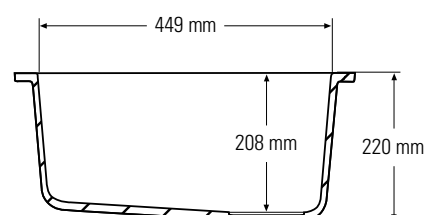

809

La 318 x An 368 x Al 181 mm

Visto de arriba
* Con reboso

Sección lateral

Anchura mínima del
mueble necesaria: 330 mm

857

La 202 x An 348 x Al 154 mm

Visto de arriba
* Con reboso

Sección lateral

Anchura mínima del
mueble necesaria: 210 mm

FREGADERO SIMPLE GRANDE

804

La 448 x An 448 x Al 222 mm

Visto de arriba

* Con reboso

Sección lateral

Anchura mínima del mueble necesaria:
500 mm

805

La 444 x An 494 x Al 220 mm

Visto de arriba

* Con reboso

Sección lateral

Anchura mínima del mueble necesaria:
500 mm

FREGADERO SIMPLE GRANDE

859

La 484 x An 384 x Al 215 mm

Visto de arriba

* Con rebose

Sección lateral

Anchura mínima del mueble necesaria:
500 mm

871

La 582 x An 448 x Al 202 mm