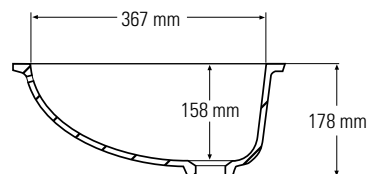

Sección lateral

Anchura mínima del mueble necesaria:
800 mm

873

La 874 x An 447 x Al 202 mm

Visto de arriba
* Con rebose

Sección lateral

Anchura mínima del mueble necesaria:
900 mm

LAVABOS

810

La 469 x An 383 x Al 158 mm

Visto de arriba

* Con rebose

Sección lateral

Anchura mínima del mueble necesaria:
500 mm

815

La 571 x An 418 x Al 178 mm

Visto de arriba

* Con rebose

Sección lateral

Anchura mínima del mueble necesaria:
600 mm

LAVABOS

820

La 424 x An 316 x Al 159 mm

Visto de arriba