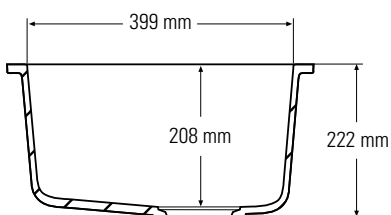

809

La 318 x An 368 x Al 181 mm

Visto de arriba
* Con reboso

Sección lateral

Anchura mínima del
mueble necesaria: 330 mm

857

La 202 x An 348 x Al 154 mm

Visto de arriba
* Con reboso

Sección lateral

Anchura mínima del
mueble necesaria: 210 mm

FREGADERO SIMPLE GRANDE

804

La 448 x An 448 x Al 222 mm

Visto de arriba

* Con reboso

Sección lateral

Anchura mínima del mueble necesaria:
500 mm

805

La 444 x An 494 x Al 220 mm

Visto de arriba

* Con reboso

Sección lateral

Anchura mínima del mueble necesaria:
500 mm

FREGADERO SIMPLE GRANDE

859

La 484 x An 384 x Al 215 mm

Visto de arriba

* Con rebose

Sección lateral

Anchura mínima del mueble necesaria:
500 mm

871

La 582 x An 448 x Al 202 mm