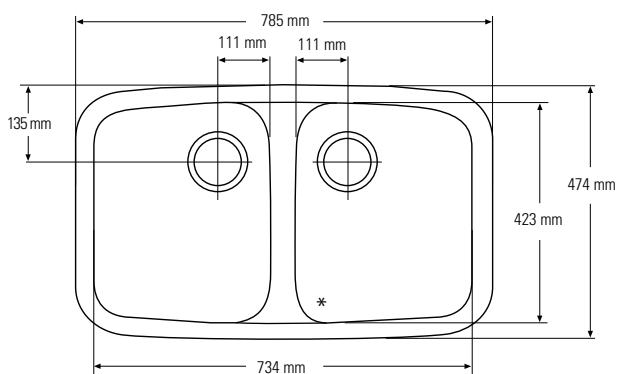

Anchura mínima del mueble necesaria:
650 mm

FREGADERO SIMPLE GRANDE

965

La 451 x An 451 x Al 191 mm

Visto de arriba
* Con rebose

Sección lateral

Anchura mínima del mueble necesaria:
500 mm

966

La 750 x An 451 x Al 191 mm

Visto de arriba
* Con rebose

Sección lateral

Anchura mínima del mueble necesaria:
720 mm

FREGADERO DOBLE

850

La 785 x An 474 x Al 241 mm

Visto de arriba
* Con rebose

Sección lateral

Anchura mínima del mueble necesaria:
800 mm

873

La 874 x An 447 x Al 202 mm

Visto de arriba
* Con rebose

Sección lateral

Anchura mínima del mueble necesaria:
900 mm

LAVABOS

810

La 469 x An 383 x Al 158 mm

Visto de arriba

* Con rebose

Sección lateral

Anchura mínima del mueble necesaria:
500 mm

815

La 571 x An 418 x Al 178 mm