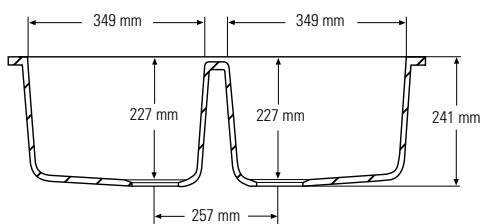

Anchura mínima del mueble necesaria:
650 mm

FREGADERO SIMPLE GRANDE

965

La 451 x An 451 x Al 191 mm

Visto de arriba
* Con rebose

Sección lateral

Anchura mínima del mueble necesaria:
500 mm

966

La 750 x An 451 x Al 191 mm

Visto de arriba
* Con rebose

Sección lateral

Anchura mínima del mueble necesaria:
720 mm

FREGADERO DOBLE

850

La 785 x An 474 x Al 241 mm

Visto de arriba
* Con rebose

Sección lateral

Anchura mínima del mueble necesaria:
800 mm

873

La 874 x An 447 x Al 202 mm

Visto de arriba
* Con rebose

Sección lateral

Anchura mínima del mueble necesaria:
900 mm

LAVABOS

810

La 469 x An 383 x Al 158 mm

Visto de arriba

* Con rebose

Sección lateral

Anchura mínima del mueble necesaria:
500 mm

815

La 571 x An 418 x Al 178 mm