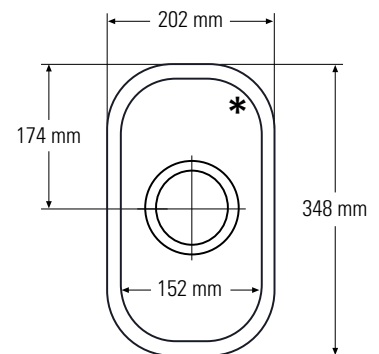

809

La 318 x An 368 x Al 181 mm

Visto de arriba
* Con reboso

Sección lateral

Anchura mínima del
mueble necesaria: 330 mm

857

La 202 x An 348 x Al 154 mm

Visto de arriba
* Con reboso

Sección lateral

Anchura mínima del
mueble necesaria: 210 mm

FREGADERO SIMPLE GRANDE

804

La 448 x An 448 x Al 222 mm

Visto de arriba

* Con reboso

Sección lateral

859

La 484 x An 384 x Al 215 mm

Visto de arriba

* Con rebose

Sección lateral

Anchura mínima del mueble necesaria:
500 mm

871

La 582 x An 448 x Al 202 mm

810

La 469 x An 383 x Al 158 mm

Visto de arriba

* Con rebose

Sección lateral

Anchura mínima del mueble necesaria:
500 mm

815

La 571 x An 418 x Al 178 mm