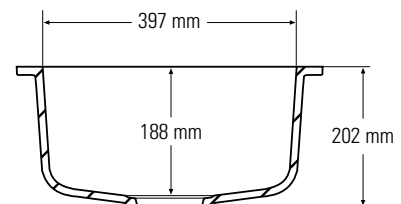

809

La 318 x An 368 x Al 181 mm

Visto de arriba
* Con reboso

Sección lateral

Anchura mínima del
mueble necesaria: 330 mm

857

La 202 x An 348 x Al 154 mm

Visto de arriba
* Con reboso

Anchura mínima del mueble necesaria:
500 mm

805

La 444 x An 494 x Al 220 mm

Visto de arriba

* Con reboso

Sección lateral

Anchura mínima del mueble necesaria:
500 mm

FREGADERO SIMPLE GRANDE

859

La 484 x An 384 x Al 215 mm

Visto de arriba

* Con rebose

Sección lateral

Anchura mínima del mueble necesaria:
500 mm

871

La 582 x An 448 x Al 202 mm

Visto de arriba

* Con rebose

Sección lateral

Anchura mínima del mueble necesaria:
600 mm

FREGADERO SIMPLE GRANDE

881

La 733 x An 474 x Al 229 mm

Visto de arriba