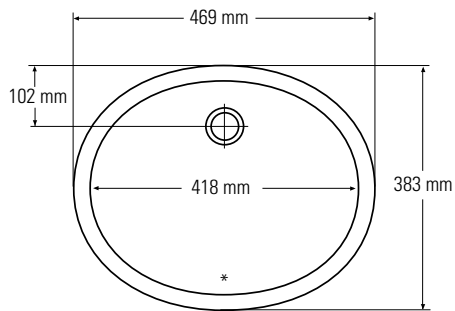

La 750 x An 451 x Al 191 mm

Visto de arriba
* Con rebose

Sección lateral

Anchura mínima del mueble necesaria:
720 mm

FREGADERO DOBLE

850

La 785 x An 474 x Al 241 mm

Visto de arriba
* Con rebose

Sección lateral

Anchura mínima del mueble necesaria:
800 mm

873

La 874 x An 447 x Al 202 mm

Visto de arriba
* Con rebose

Sección lateral

Anchura mínima del mueble necesaria:
900 mm

LAVABOS

810

La 469 x An 383 x Al 158 mm

Visto de arriba

* Con rebose

Sección lateral

Anchura mínima del mueble necesaria:
500 mm

815

La 571 x An 418 x Al 178 mm

Visto de arriba

* Con rebose

Sección lateral

Anchura mínima del mueble necesaria:
600 mm

LAVABOS

820

La 424 x An 316 x Al 159 mm

Visto de arriba