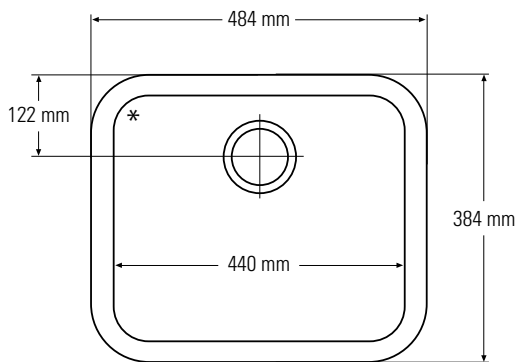

809

La 318 x An 368 x Al 181 mm

Visto de arriba
* Con reboso

Sección lateral

Anchura mínima del
mueble necesaria: 330 mm

857

La 202 x An 348 x Al 154 mm

Visto de arriba
* Con reboso

Sección lateral

Anchura mínima del
mueble necesaria: 210 mm

FREGADERO SIMPLE GRANDE

804

La 448 x An 448 x Al 222 mm

Visto de arriba

* Con reboso

Sección lateral

Anchura mínima del mueble necesaria:
500 mm

805

La 444 x An 494 x Al 220 mm

Visto de arriba

* Con reboso

Sección lateral

Anchura mínima del mueble necesaria:
500 mm

FREGADERO SIMPLE GRANDE

859

La 484 x An 384 x Al 215 mm

Visto de arriba

* Con rebose

Sección lateral

Anchura mínima del mueble necesaria:
500 mm

871

La 582 x An 448 x Al 202 mm