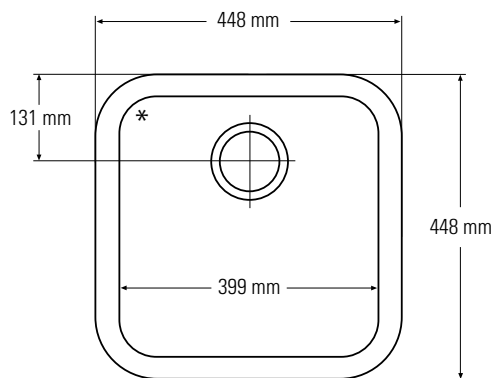

809

La 318 x An 368 x Al 181 mm

Visto de arriba
* Con reboso

Sección lateral

Anchura mínima del
mueble necesaria: 330 mm

857

La 202 x An 348 x Al 154 mm

Visto de arriba
* Con reboso

Sección lateral

Anchura mínima del
mueble necesaria: 210 mm

FREGADERO SIMPLE GRANDE

804

La 448 x An 448 x Al 222 mm

Visto de arriba

* Con reboso

Sección lateral

Anchura mínima del mueble necesaria:
500 mm

805

La 444 x An 494 x Al 220 mm

Visto de arriba

* Con reboso

Sección lateral

Anchura mínima del mueble necesaria:
500 mm

FREGADERO SIMPLE GRANDE

859

La 484 x An 384 x Al 215 mm

Visto de arriba

* Con rebose

Sección lateral

Anchura mínima del mueble necesaria:
500 mm

871

La 582 x An 448 x Al 202 mm