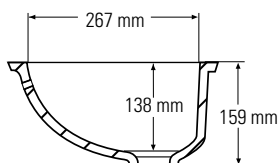

Sección lateral

Anchura mínima del mueble necesaria:
800 mm

873

La 874 x An 447 x Al 202 mm

Visto de arriba
* Con rebose

Sección lateral

Anchura mínima del mueble necesaria:
900 mm

LAVABOS

810

La 469 x An 383 x Al 158 mm

Visto de arriba

* Con rebose

Sección lateral

Anchura mínima del mueble necesaria:
500 mm

815

La 571 x An 418 x Al 178 mm

Visto de arriba

* Con rebose

Sección lateral

Anchura mínima del mueble necesaria:
600 mm

LAVABOS

820

La 424 x An 316 x Al 159 mm

Visto de arriba

* Con rebose

Sección lateral

Anchura mínima del mueble necesaria:
500 mm

831

La 559 x An 388 x Al 168 mm

Visto de arriba

* Con rebose

Sección lateral