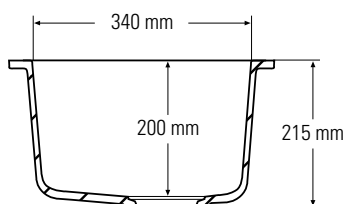

809

La 318 x An 368 x Al 181 mm

Visto de arriba
* Con reboso

Sección lateral

Anchura mínima del
mueble necesaria: 330 mm

857

La 202 x An 348 x Al 154 mm

Visto de arriba
* Con reboso

Anchura mínima del mueble necesaria:
500 mm

805

La 444 x An 494 x Al 220 mm

Visto de arriba

* Con reboso

Sección lateral

Anchura mínima del mueble necesaria:
500 mm

FREGADERO SIMPLE GRANDE

859

La 484 x An 384 x Al 215 mm

Visto de arriba

* Con rebose

Sección lateral

Anchura mínima del mueble necesaria:
500 mm

871

La 582 x An 448 x Al 202 mm

Visto de arriba

* Con rebose

Sección lateral

Anchura mínima del mueble necesaria:
600 mm

FREGADERO SIMPLE GRANDE

881

La 733 x An 474 x Al 229 mm

Visto de arriba