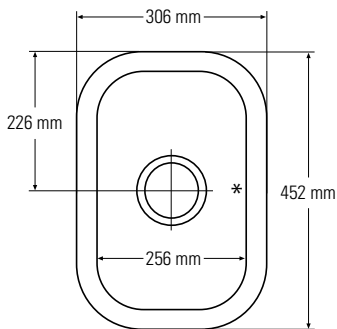

QUALITY NETWORK

DuPont™
CORIAN®
SOLID SURFACES

FREGADERO SIMPLE PEQUEÑO

802

La 306 x An 452 x Al 123 mm

Visto de arriba
* Con reboso

Sección lateral

Anchura mínima del
mueble necesaria: 320 mm

809

La 318 x An 368 x Al 181 mm

Visto de arriba
* Con reboso

Sección lateral

Anchura mínima del
mueble necesaria: 330 mm

857

La 202 x An 348 x Al 154 mm

Visto de arriba
* Con reboso

Sección lateral

Anchura mínima del
mueble necesaria: 210 mm

FREGADERO SIMPLE GRANDE

804

La 448 x An 448 x Al 222 mm

Visto de arriba

* Con reboso

Sección lateral

859

La 484 x An 384 x Al 215 mm

Visto de arriba

* Con rebose

Sección lateral

Anchura mínima del mueble necesaria:
500 mm

871

La 582 x An 448 x Al 202 mm