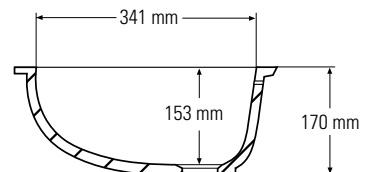

810

La 469 x An 383 x Al 158 mm

Visto de arriba

* Con rebose

Sección lateral

Anchura mínima del mueble necesaria:
500 mm

815

La 571 x An 418 x Al 178 mm

Visto de arriba

* Con rebose

Sección lateral

Anchura mínima del mueble necesaria:
600 mm

LAVABOS

820

La 424 x An 316 x Al 159 mm

Visto de arriba

* Con rebose

Sección lateral

Anchura mínima del mueble necesaria:
500 mm

831

La 559 x An 388 x Al 168 mm

Visto de arriba

* Con rebose

Sección lateral

Anchura mínima del mueble necesaria:
600 mm

Design Hofman Dujardin architecten

www.corian.com

0800/962 116 (UK), 1800/553 252 (IRL),
0800/91 72 72 (F), 0800/1810018 (D),
0800/554614 (CH), 800/876750 (I),
0800/29 5833 (A), 0800/96 666 (B),
800/23079 (L), 901/120 089 (E),
0800/022 35 00 (NL), ++351 227 536 900 (Portugal),
++30 210 3418050 (Greece),
++46 31 57 68 00 (Nordic Countries),
++7 495 797 2226 (Russia),
++380 50 310 79 19 (Ukraine & Kazakhstan),
++40 31 62 04 111 (Romania, Bulgaria & Serbia),
++420 257 414 213 (Czech republic, Slovakia & Hungary),
++420 257 414 213 (Central & Eastern Europe),
++971 4 321 1530 (Pakistan, Middle East, Africa, Malta & Cyprus),
++90 212 340 0400 (Turkey, Israel & Central Asia*)