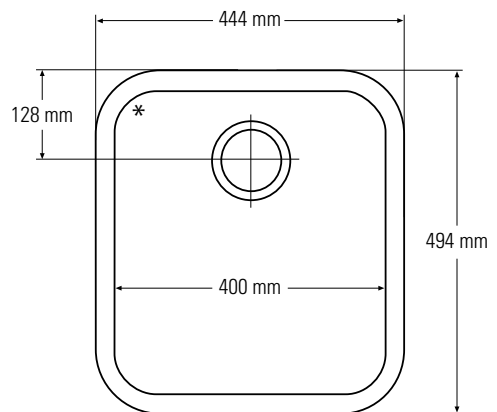

809

La 318 x An 368 x Al 181 mm

Visto de arriba
* Con reboso

Sección lateral

Anchura mínima del
mueble necesaria: 330 mm

857

La 202 x An 348 x Al 154 mm

Visto de arriba
* Con reboso

Sección lateral

Anchura mínima del
mueble necesaria: 210 mm

FREGADERO SIMPLE GRANDE

804

La 448 x An 448 x Al 222 mm

Visto de arriba

* Con reboso

Sección lateral

Anchura mínima del mueble necesaria:
500 mm

805

La 444 x An 494 x Al 220 mm

Visto de arriba

* Con reboso

Sección lateral

Anchura mínima del mueble necesaria:
500 mm

FREGADERO SIMPLE GRANDE

859

La 484 x An 384 x Al 215 mm

Visto de arriba

* Con rebose

Sección lateral

Anchura mínima del mueble necesaria:
500 mm

871

La 582 x An 448 x Al 202 mm